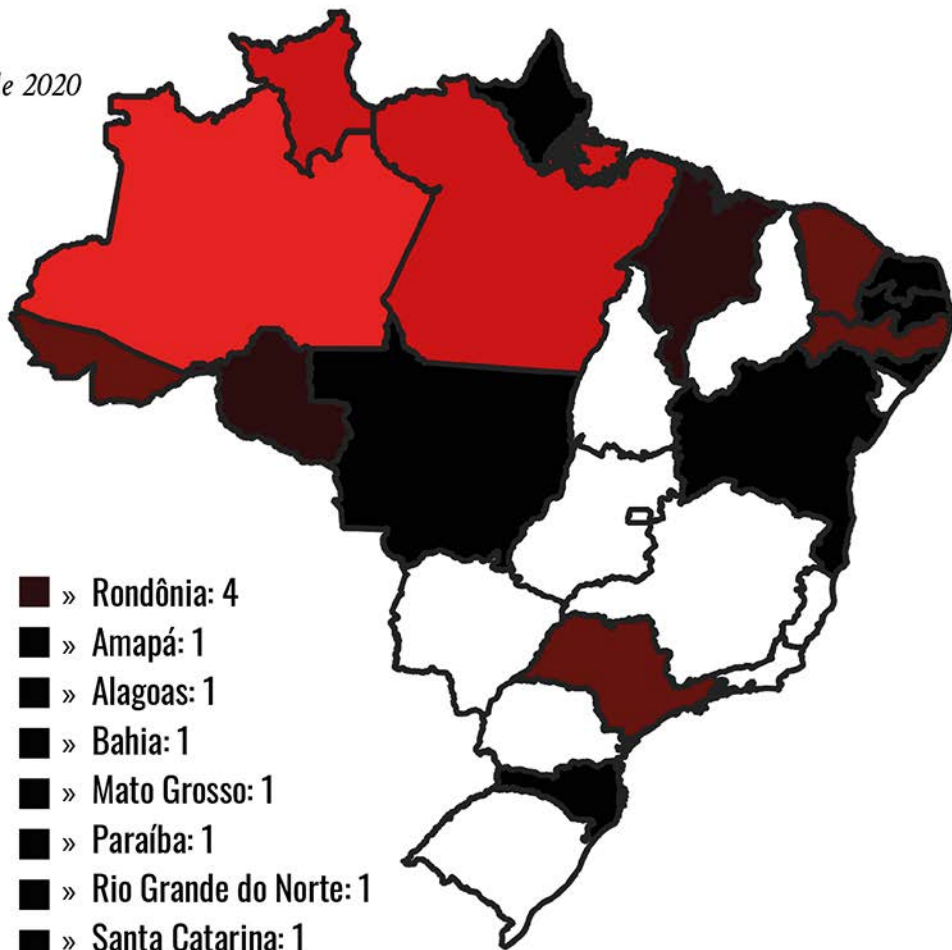

EM POUCOS DIAS, **JUNHO** REGISTRA O **TRIPLO** DE MORTES OCORRIDAS EM ABRIL

- » Total de indígenas mortos até hoje: 256
- » Mês de abril: 28
- » Primeiros 8 dias de junho: 89

#4

Vidas indígenas e o COVID-19

boletim semanal da APIB sobre o novo
coronavírus entre os povos indígenas

Brasil, 10 de junho de 2020

COMITÊ NACIONAL PELA VIDA E MEMÓRIA INDÍGENA

Casos de COVID-19

atualizado em 9 de junho de 2020

» Indígenas falecidos: **256**

» Indígenas infectados: **2886**

» Letalidade dos povos indígenas: 8,8%

» Letalidade da população brasileira geral: 5,2%

Estados com indígenas mortos por coronavírus

atualizado em 9 de junho de 2020

- » Amazonas: 132
- » Pará: 50
- » Roraima: 25
- » Pernambuco: 10
- » Ceará: 9
- » São Paulo: 7
- » Acre: 7
- » Maranhão: 5

- » Rondônia: 4
- » Amapá: 1
- » Alagoas: 1
- » Bahia: 1
- » Mato Grosso: 1
- » Paraíba: 1
- » Rio Grande do Norte: 1
- » Santa Catarina: 1

Povos indígenas atingidos diretamente pelo COVID-19 no Brasil