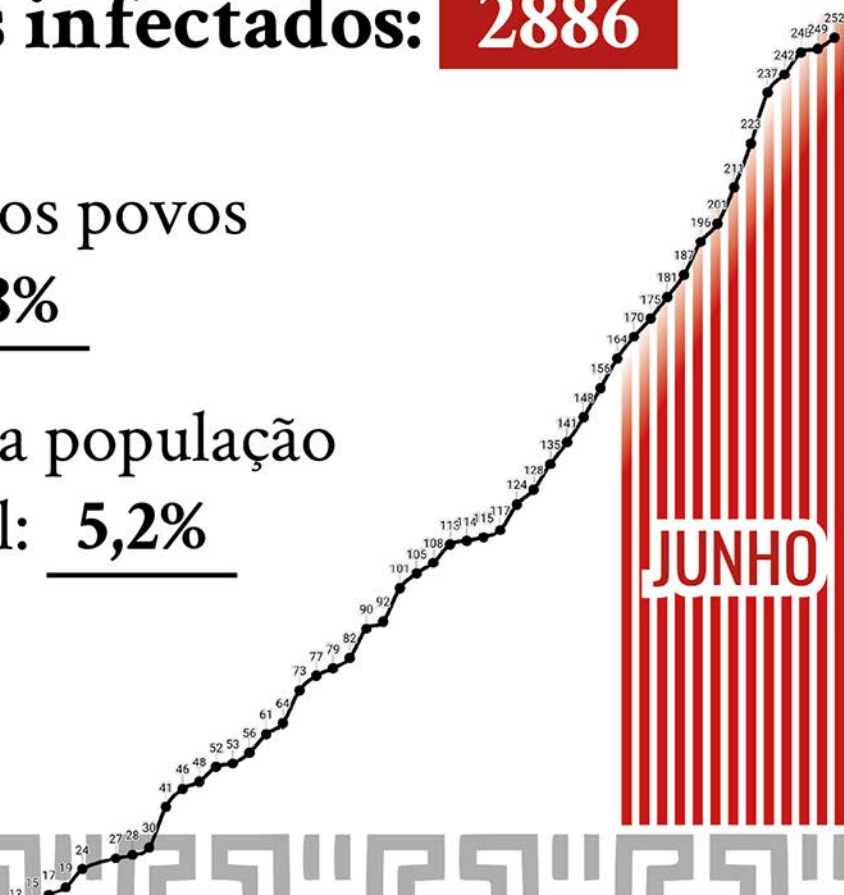

EM POUCOS DIAS, **JUNHO** REGISTRA O **TRIPLO** DE MORTES OCORRIDAS EM ABRIL

- » Total de indígenas mortos até hoje: 256
- » Mês de abril: 28
- » Primeiros 8 dias de junho: 89

#4

Vidas indígenas e o COVID-19

boletim semanal da APIB sobre o novo
coronavírus entre os povos indígenas

Brasil, 10 de junho de 2020

COMITÊ NACIONAL PELA VIDA E MEMÓRIA INDÍGENA

Casos de COVID-19

atualizado em 9 de junho de 2020

» Indígenas falecidos: **256**

» Indígenas infectados: **2886**

» Letalidade dos povos indígenas: 8,8%

» Letalidade da população brasileira geral: 5,2%

Estados com indígenas mortos por coronavírus

atualizado em 9 de junho de 2020

- » Amazonas: 132
- » Pará: 50
- » Roraima: 25
- » Pernambuco: 10
- » Ceará: 9
- » São Paulo: 7
- » Acre: 7
- » Maranhão: 5

- » Rondônia: 4
- » Amapá: 1
- » Alagoas: 1
- » Bahia: 1
- » Mato Grosso: 1
- » Paraíba: 1
- » Rio Grande do Norte: 1
- » Santa Catarina: 1

Povos indígenas atingidos diretamente pelo COVID-19 no Brasil